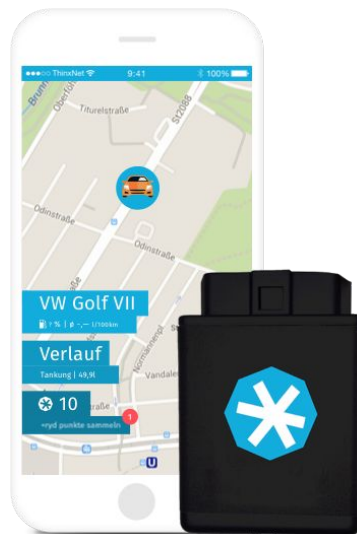

PRODUKT ALLGEMEIN

ryd ist eine 360 Grad Connected Car Lösung rund um das Thema KFZ.

Die Connected Car Lösung funktioniert einfach und unkompliziert: Die Nutzer müssen lediglich die dafür konzipierte ryd box in der OBD2-Schnittstelle des Fahrzeugs einstecken und die gleichnamige App auf ihr Smartphone herunterladen. Unabhängig von Marke und Modell wird das Auto so in wenigen Minuten zum SmartCar aufgerüstet.

Mit ryd haben Nutzer praktische Tools an der Hand, wie zum Beispiel ihr Auto gegen Diebstahl zu sichern, mobil an der Tankstelle zu bezahlen, digitales Fahrtenbuch zu führen, die Autobatterie zu checken, und vieles mehr.

Hinweis: Nachfolgend finden Sie eine Übersicht aller aktuellen **Features** im Überblick. Eine genaue Erklärung der einzelnen Features finden Sie [hier](#).