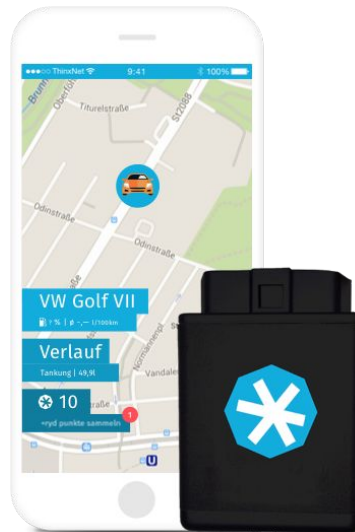

PRODUKT ALLGEMEIN

ryd ist eine 360 Grad Connected-Car Lösung rund um das Thema Auto.

Die Connected-Car Lösung funktioniert einfach und unkompliziert: Die Nutzer müssen lediglich die dafür konzipierte ryd box in der OBD2-Schnittstelle des Fahrzeugs einstecken und die gleichnamige App auf ihr Smartphone herunterladen. Unabhängig von Marke und Modell wird das Auto so in wenigen Minuten zum SmartCar aufgerüstet.

Mit ryd haben Nutzer praktische Tools an der Hand, wie zum Beispiel ihr Auto gegen Diebstahl zu sichern, mobil an der Tankstelle zu bezahlen, digitales Fahrtenbuch zu führen, die Autobatterie zu checken, und vieles mehr.

Hinweis: Nachfolgend finden Sie eine Übersicht aller aktuellen **Features** im Überblick. Eine genaue Erklärung der einzelnen Features finden Sie [hier](#).